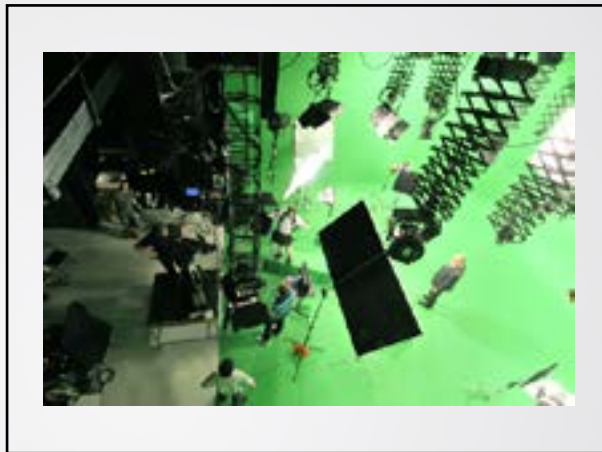

Pour la location de matériel de tournage et de décors, n'hésitez pas à nous consulter !

CARACTÉRISTIQUES GÉNÉRALES

- Régie lumière d'une puissance de 100 kw
- Équipé en lumière et bijoute
- Tête Sachtler S25 petites et grandes branches
- **Dolly Panther Classic + bras mini-JIB (en option)**
- **Chimera QUARTZ Plus ONE Large 8444 + Ring 9235 & 9255 + SnapGrid 40° (en option)**
- **Tapis de course vert incrustation (en option)**
- Plateau climatisé et insonorisé de 120m² avec cyclo
3 faces de 80m² (63,5 m² utiles au sol)
- Hauteur sous gril de 6,60m
- **Salle de réunion attenante au plateau (24m², en option)**
- Systèmes d'accroches par Pantographes manuels mobiles
- Rampe d'accès extérieur
- Espace catering
- 2 loges équipées de WC indépendants
- Terrasse / Métro Pernety à 50m
- Wifi et internet Fibre