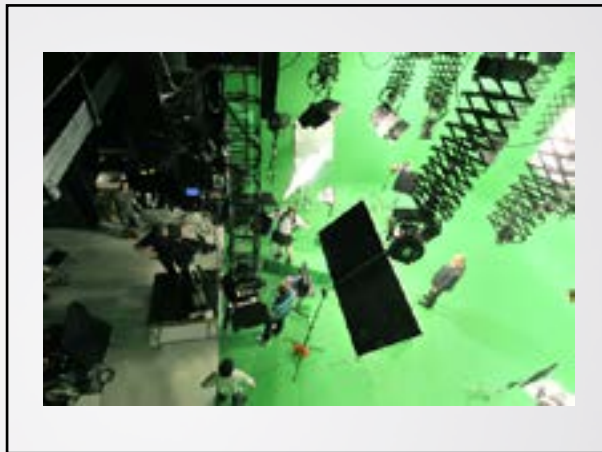

 www.facebook.com/invisustudio

Pour la location de matériel de tournage et de décors, n'hésitez pas à nous consulter !

CARACTÉRISTIQUES GÉNÉRALES

- Régie lumière d'une puissance de 100 kw
- Équipé en lumière et bijoute
- Tête Sachtler S25 petites et grandes branches
- **Dolly Panther Classic + bras mini-JIB (en option)**
- **Chimera QUARTZ Plus ONE Large 8444 + Ring 9235 & 9255 + SnapGrid 40° (en option)**
- **Tapis de course vert incrustation (en option)**
- Plateau climatisé et insonorisé de 120m² avec cyclo
3 faces de 80m² (63,5 m² utiles au sol)
- Hauteur sous gril de 6,60m
- **Salle de réunion attenante au plateau (24m², en option)**
- Systèmes d'accroches par Pantographes manuels mobiles
- Rampe d'accès extérieur
- Espace catering
- 2 loges équipées de WC indépendants
- Terrasse / Métro Pernety à 50m
- Wifi et internet Fibre